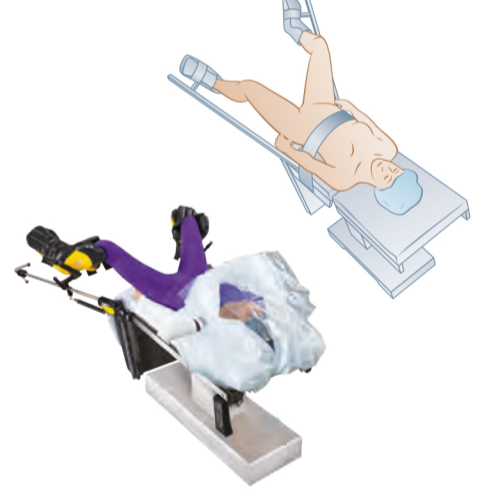

# Isınma şeklinizi değiştirin

Artık tek bir battaniye her zamankinden daha fazla hasta ısınma seçeneği sunabiliyor.

3M™ Bair Hugger™ Çok konumlu üst vücut ısıtma örtüsü – Model 62200

## Litotomi

- ▶ Vajinal
- ▶ Litotomi ile karın ve perine erişimi

## Robotik

- ▶ Vajinal
- ▶ Litotomi ile karın ve perine erişimi