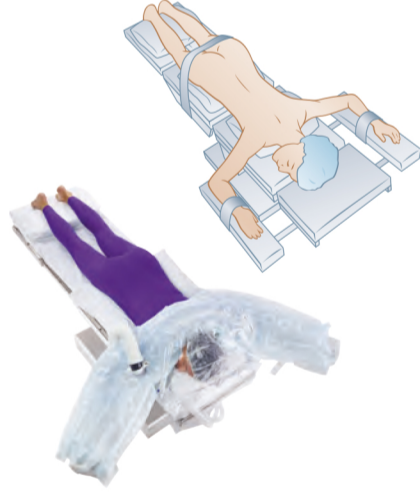

# Isınma şeklinizi değiştirin

Artık tek bir battaniye her zamankinden daha fazla hasta ısınma seçeneği sunabiliyor.

3M™ Bair Hugger™ Çok konumlu üst vücut ısıtma örtüsü – Model 62200

## Yatay

- ▶ Karın
- ▶ Alt Uzun
- ▶ Dirsek
- ▶ Omuz
- ▶ Köprücük kemiği
- ▶ Boyun
- ▶ Bilek/El/Kol

## Litotomi

- ▶ Vajinal
- ▶ Litotomi ile karın ve perine erişimi

## Robotik

- ▶ Vajinal
- ▶ Litotomi ile karın ve perine erişimi