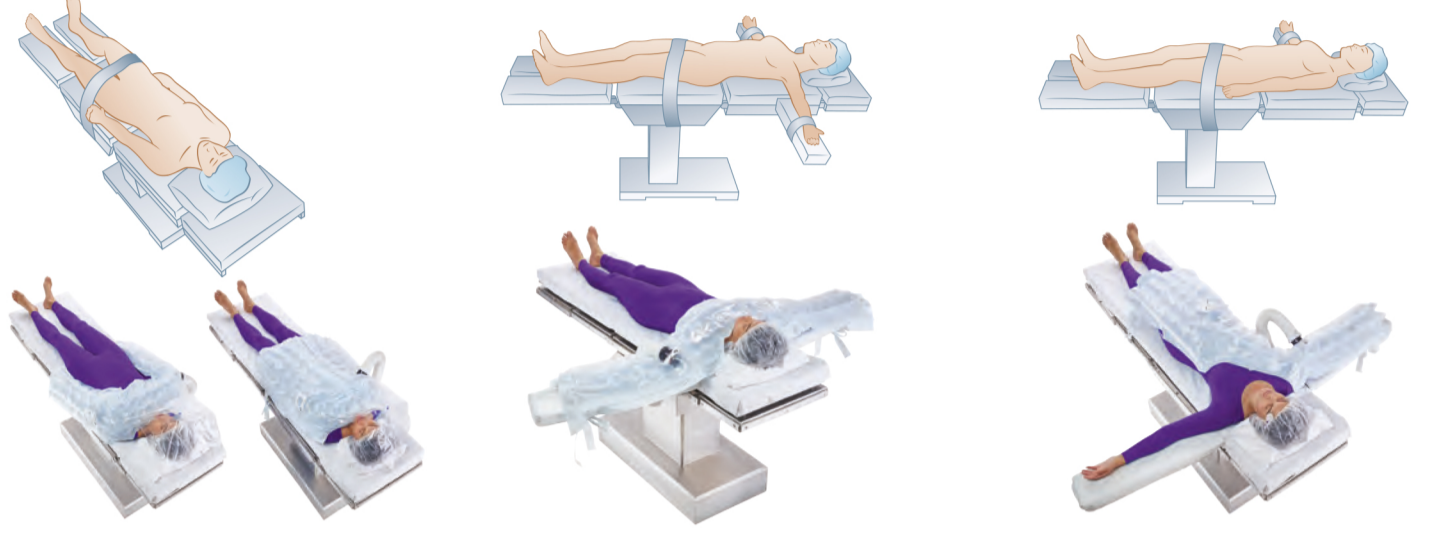

Isınma şeklinizi değiştirin

Artık tek bir battaniye her zamankinden daha fazla hasta ısınma seçeneği sunabiliyor.

3M™ Bair Hugger™ Çok konumlu üst vücut ısıtma örtüsü – Model 62200

Yatay

- Karın
- Alt Uzun
- Dirsek
- Omuz
- Köprücük kemiği
- Boyun
- Bilek/El/Kol